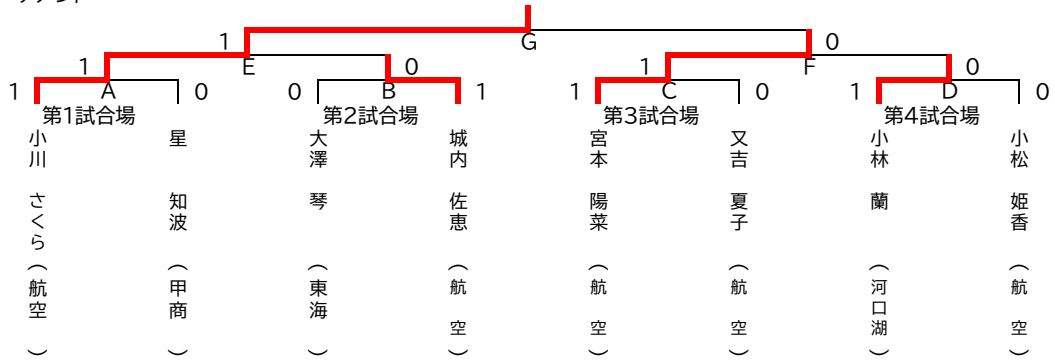

女子決勝トーナメント