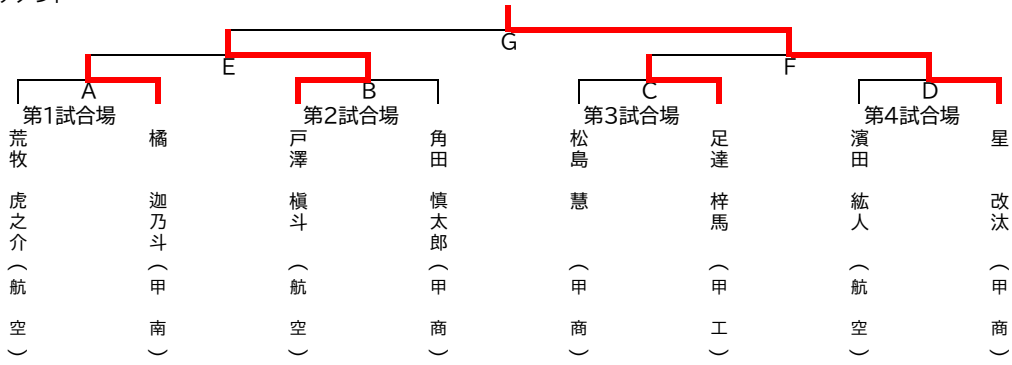

男子決勝トーナメント

3・4位決定戦

順位決定戦

順位決定戦

5・6位決定戦

7・8位決定戦

全国高校総体出場者							
順位	選手名	学校名		順位	選手名	学校名	
1位	星 改汰	甲府商業	高等学校	5位	松島 慧	甲府商業	高等学校
2位	戸澤 槇斗	日本航空	高等学校	6位	角田 慎太郎	甲府商業	高等学校
3位	橘 迦乃斗	甲府南	高等学校	7位	濱田 紘人	日本航空	高等学校
4位	足達 梓馬	甲府工業	高等学校	8位	荒牧 虎之介	日本航空	高等学校