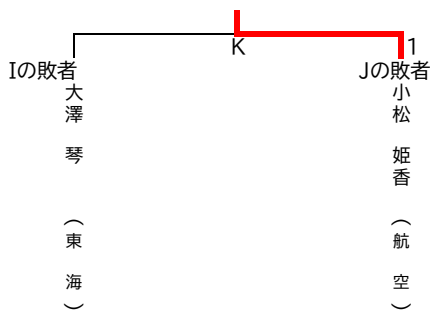

男子決勝トーナメント

3・4位決定戦

順位決定戦

順位決定戦

5・6位決定戦

7・8位決定戦

全国高校総体出場者							
順位	選手名	学校名		順位	選手名	学校名	
1位	星 改汰	甲府商業	高等学校	5位	松島 慧	甲府商業	高等学校
2位	戸澤 槇斗	日本航空	高等学校	6位	角田 慎太郎	甲府商業	高等学校
3位	橘 迦乃斗	甲府南	高等学校	7位	濱田 紘人	日本航空	高等学校
4位	足達 梓馬	甲府工業	高等学校	8位	荒牧 虎之介	日本航空	高等学校

女子決勝トーナメント

3・4位決定戦

順位決定戦

順位決定戦

5・6決定戦

7・8決定戦

全国高校総体出場者							
順位	選手名	学校名		順位	選手名	学校名	
1位	小川 さくら	日本航空	高等学校	5位	星 知波	甲府商業	高等学校
2位	宮本 陽菜	日本航空	高等学校	6位	又吉 夏子	日本航空	高等学校
3位	城内 佐恵	日本航空	高等学校	7位	小松 姫香	日本航空	高等学校
4位	小林 蘭	富士河口湖	高等学校	8位	大澤 琴	東海大学付属甲府	高等学校