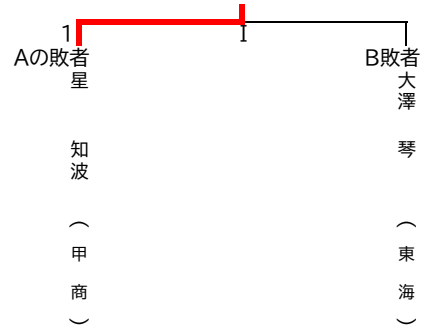

女子決勝トーナメント

3・4位決定戦

順位決定戦

順位決定戦

5・6決定戦

7・8決定戦

全国高校総体出場者							
順位	選手名	学校名		順位	選手名	学校名	
1位	小川 さくら	日本航空	高等学校	5位	星 知波	甲府商業	高等学校
2位	宮本 陽菜	日本航空	高等学校	6位	又吉 夏子	日本航空	高等学校
3位	城内 佐恵	日本航空	高等学校	7位	小松 姫香	日本航空	高等学校
4位	小林 蘭	富士河口湖	高等学校	8位	大澤 琴	東海大学付属甲府	高等学校