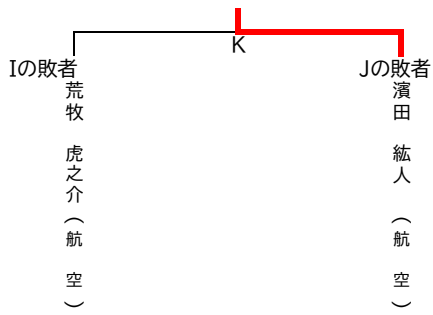

男子決勝トーナメント

3・4位決定戦

順位決定戦

順位決定戦

5・6位決定戦

7・8位決定戦

全国高校総体出場者							
順位	選手名	学校名		順位	選手名	学校名	
1位	星 改汰	甲府商業	高等学校	5位	松島 慧	甲府商業	高等学校
2位	戸澤 槇斗	日本航空	高等学校	6位	角田 慎太郎	甲府商業	高等学校
3位	橘 迦乃斗	甲府南	高等学校	7位	濱田 紘人	日本航空	高等学校
4位	足達 梓馬	甲府工業	高等学校	8位	荒牧 虎之介	日本航空	高等学校