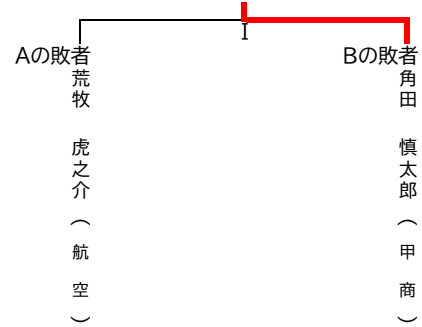

男子決勝トーナメント

3・4位決定戦

順位決定戦

順位決定戦

5・6位決定戦

7・8位決定戦

全国高校総体出場者							
順位	選手名	学校名		順位	選手名	学校名	
1位	星 改汰	甲府商業	高等学校	5位	松島 慧	甲府商業	高等学校
2位	戸澤 槇斗	日本航空	高等学校	6位	角田 慎太郎	甲府商業	高等学校
3位	橘 迦乃斗	甲府南	高等学校	7位	濱田 紘人	日本航空	高等学校
4位	足達 梓馬	甲府工業	高等学校	8位	荒牧 虎之介	日本航空	高等学校