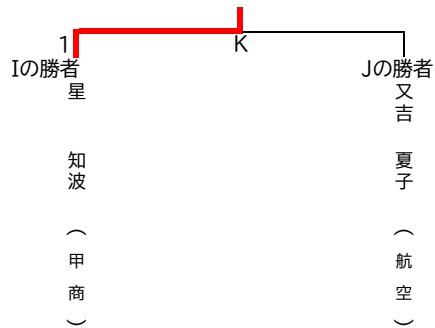

女子決勝トーナメント

3・4位決定戦

順位決定戦

順位決定戦

5・6決定戦

7・8決定戦

全国高校総体出場者							
順位	選手名	学校名		順位	選手名	学校名	
1位	小川 さくら	日本航空	高等学校	5位	星 知波	甲府商業	高等学校
2位	宮本 陽菜	日本航空	高等学校	6位	又吉 夏子	日本航空	高等学校
3位	城内 佐恵	日本航空	高等学校	7位	小松 姫香	日本航空	高等学校
4位	小林 蘭	富士河口湖	高等学校	8位	大澤 琴	東海大学付属甲府	高等学校